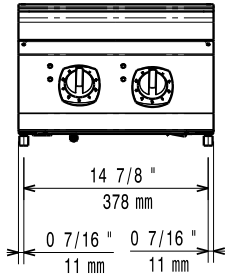

Edestä

EI = Sähköliitäntä
EQ = Ekvipotentiaali ruuvi

Päältä

Sähkö

Jännite:	380-415 V/3 ph/50/60 Hz
Kokonaisteho:	10 kW

Avaintieto

Ulkomitat, leveys:	400 mm
Ulkomitat, syvyys:	930 mm
Ulkomitat, korkeus:	250 mm
Nettopaino:	40 kg
Sertifiointi ryhmä	IH920
Etulevyjen teho:	5 - 0 kW
Takalevyjen teho:	5 - kW
Etulevyjen koko:	Ø 280
Takalevyjen koko:	Ø 280