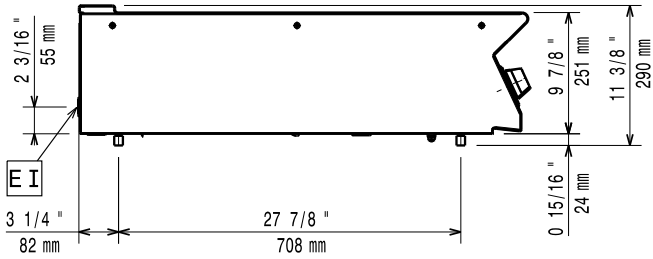

Sarjan laitteet ovat 930 mm syviä ja leveysvaihtoehtoina on 400 mm, 800 mm tai 1200 mm. Sarjassa on paljon energiatehokkuuteen ja ympäristöstävällisyyteen liittyviä ratkaisuja ja kaikki laitteet ovat valmistettu laadukkaasta ruostumattomasta teräksestä.

### Vastuullisuus

- Sveitsin energiatehokkuusasetuksen (730.02) mukainen malli.

**HYVÄKSYNTÄ:** \_\_\_\_\_

**Lisävarusteet**

- Liitossarja PNC 206086
- Tuki 800 mm silta-asennus PNC 206137
- Tuki 1000 mm silta-asennus PNC 206138
- Tuki 1200 mm silta-asennus PNC 206139
- Tuki 1400 mm silta-asennus PNC 206140
- Tuki 1600 mm silta-asennus PNC 206141
- Tuki 400 mm silta-asennus PNC 206154
- Vesiputken jatko hanalle 900XP PNC 206290
- Tuuletuskanavan korotusrilä, 400mm PNC 206303
- 2 kpl sivupeitelevyt 250x900 mm PNC 216278

Edestä

Sivulta

EI = Sähköliitäntä  
EQ = Ekvipotentiaali ruuvi

Päältä

### Avaintieto

Ulkomitat, leveys:	400 mm
Ulkomitat, syvyys:	930 mm
Ulkomitat, korkeus:	250 mm
Nettopaino:	40 kg
Sertifiointi ryhmä	IH920
Etulevyjen teho:	5 - 0 kW
Takalevyjen teho:	5 - kW
Etulevyjen koko:	Ø 280
Takalevyjen koko:	Ø 280