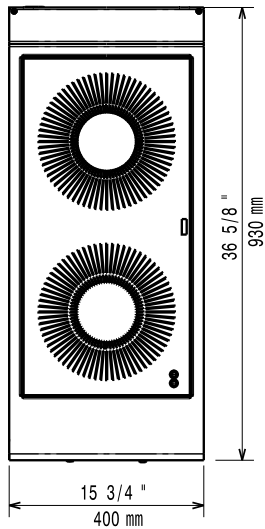

Sarjan laitteet ovat 930 mm syviä ja leveysvaihtoehtoina on 400 mm, 800 mm tai 1200 mm. Sarjassa on paljon energiatehokkuuteen ja ympäristöstävällisyyteen liittyviä ratkaisuja ja kaikki laitteet ovat valmistettu laadukkaasta ruostumattomasta teräksestä.

### Rakenne

- Syvyys (93 cm) takaa suuremman työskentelytilan.
- Ulkopaneelit ruostumatonta terästä ja Scotch Brite -viimeistelyllä.
- 2 mm:n työtaso ruostumatonta terästä.
- Laitteet ovat valmistettu laserleikkaamalla, jolloin saumakohdat ovat yhtenäisiä, eikä likataskuja pääse muodostumaan. Puhtaanapito on helppoa.

Edestä

Sivulta

EI = Sähköliitäntä  
EQ = Ekvipotentiaali ruuvi

Päältä

### Avaintieto

Ulkomitat, leveys:	400 mm
Ulkomitat, syvyys:	930 mm
Ulkomitat, korkeus:	250 mm
Nettopaino:	40 kg
Sertifiointi ryhmä	IH920
Etulevyjen teho:	5 - 0 kW
Takalevyjen teho:	5 - kW
Etulevyjen koko:	Ø 280
Takalevyjen koko:	Ø 280